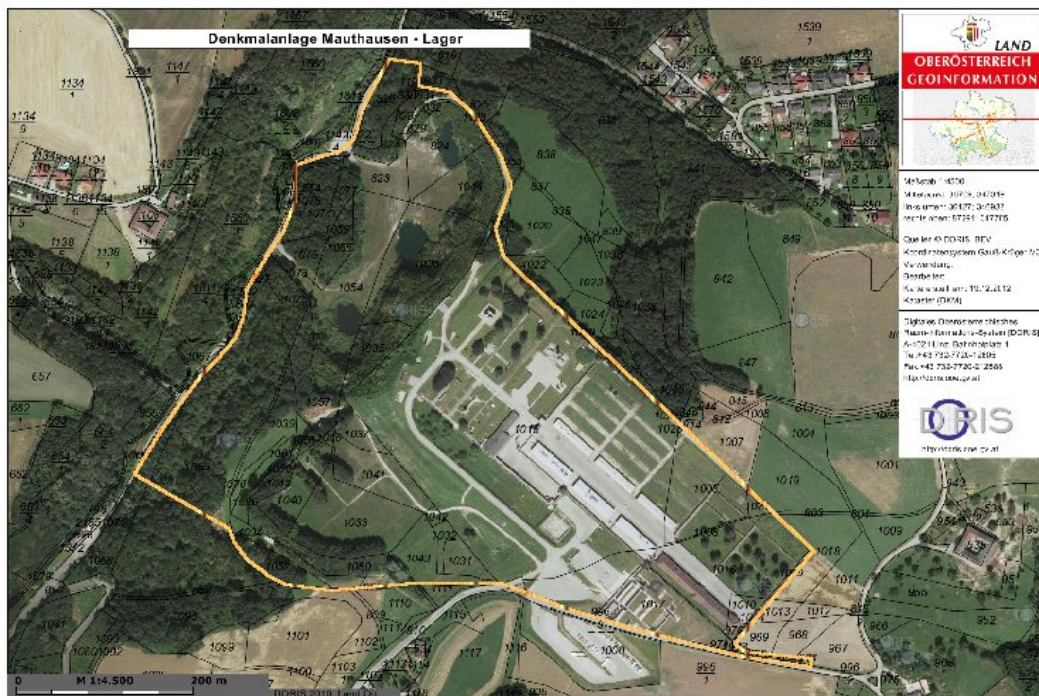

Mauthausen, Denkmalanlage Konzentrationslager

Bundesland	Politischer Bezirk	Gemeinde	Katastralgemeinde	GIS Verortungsdaten (UTM-Daten)
OÖ	Perg	Mauthausen	Mauthausen (43107)	UTM 33 462897,00 5345068,00

Als weitläufige Anlage auf einer südlich zum Donauufer abfallenden Hochfläche liegt das 1938 nach dem Vorbild historischer Festungsbauten errichtete, nationalsozialistische Konzentrations- und spätere Vernichtungslager Mauthausen. Zwischen 1938 und 1945 sollen hier insgesamt 197.000 bis 335.000 Häftlinge – Juden, politische und religiöse Gegner, Homosexuelle etc. – untergebracht gewesen sein. Seit seiner Auflösung dient es als öffentliches Denk- und Mahnmahl.